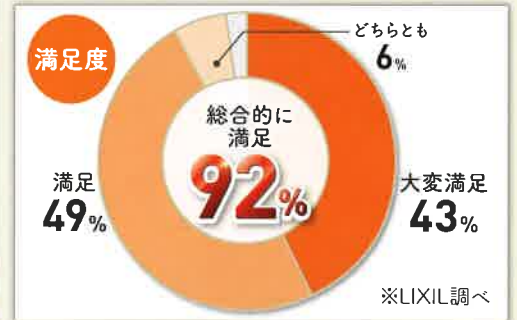

今の窓に
カンタン
後付け式

結露軽減

断熱効果

防音効果

インプラス▲

●多くの方にご満足いただいております!

お客様の声

すきま風が無くなった日当たりのよいリビングは早朝3、4時間暖房するだけで夕方までぽかぽか。効果を実感できました!(神奈川県 Y様)

お客様の声

冬はいつも結露が発生していたけど、去年の冬にリビングと寝室にインプラスを入れてから気にならなくなってビックリ!子ども部屋にもつけたのですが、防音効果が高いので、赤ちゃんが夜泣きしても安心です。(埼玉県 I様)

521746599 | 001

1分でわかる紹介動画

簡単リフォーム窓交換
「リフレムリプラス」

新しい窓に取り替えて、
窓辺を明るく、暖かく。

▼リフレムリプラス

今付いている窓枠▶